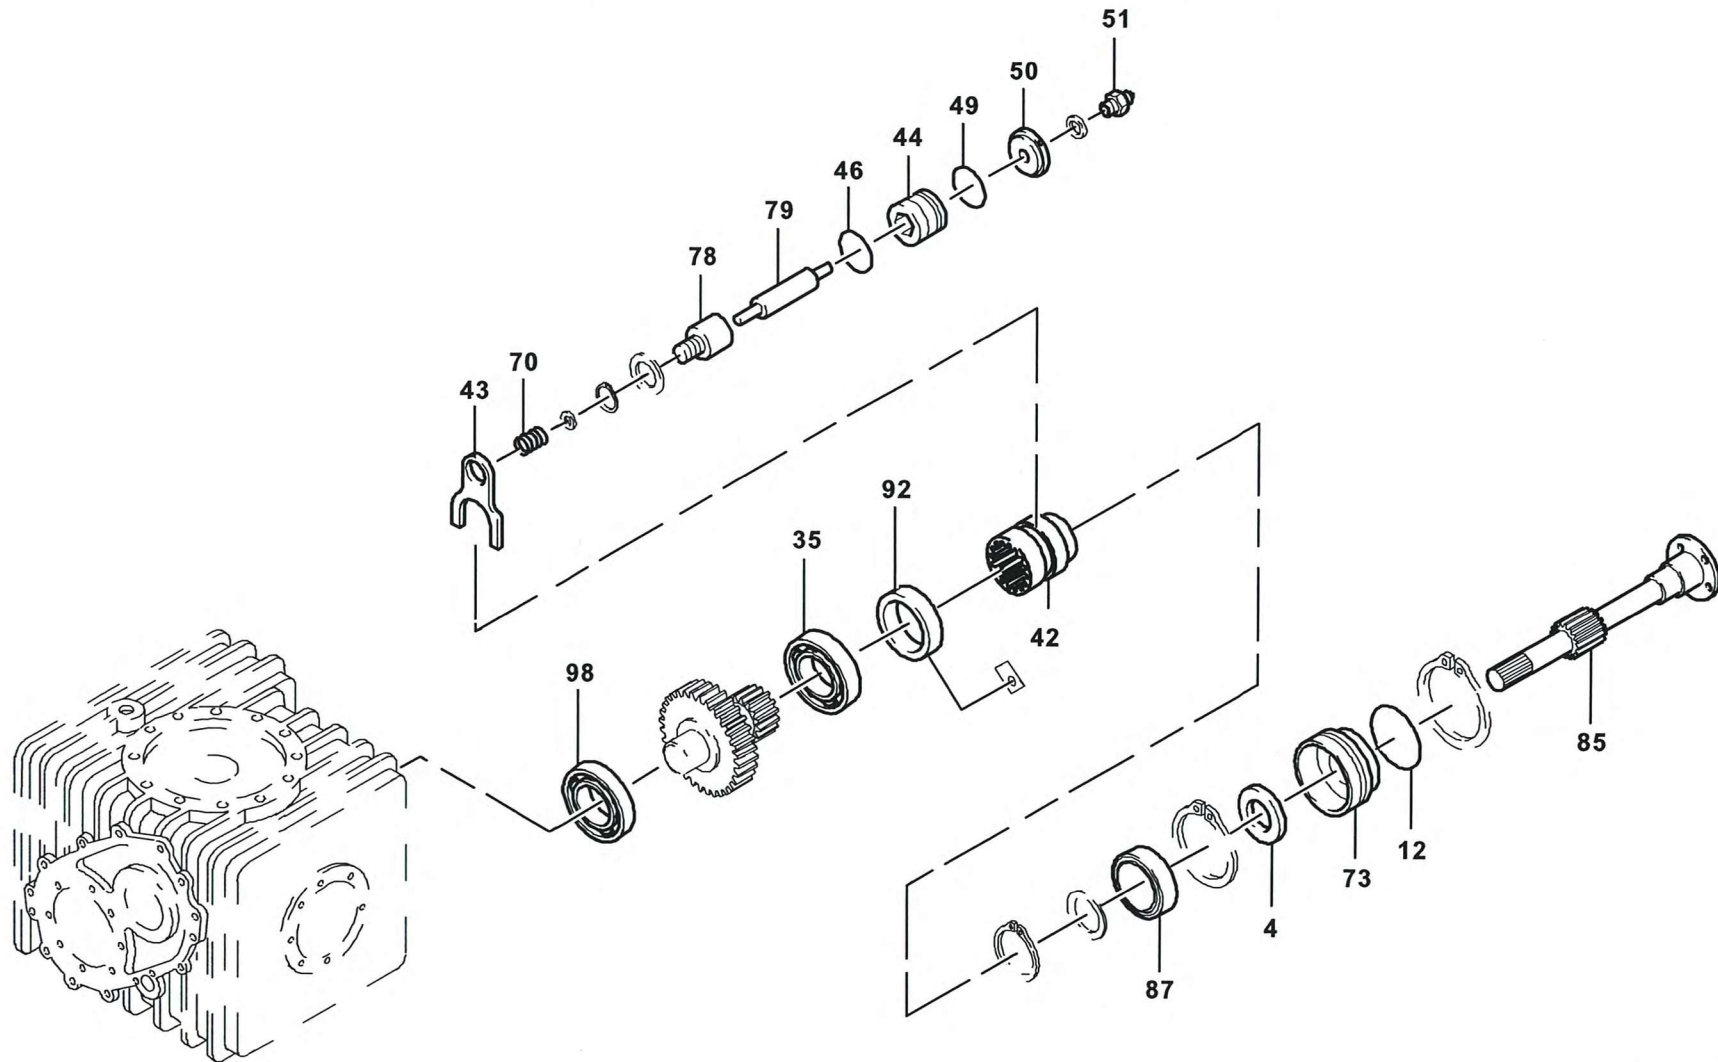

GROVEACHSANTRIEB
AXLE DRIVEBILDТАFEL
PICTORIAL DISPLAY

12.04

2214660-ETL E

1/5

GMK 5095
BE 505
G 061

GROVE

ACHSANTRIEB
AXLE DRIVE

BILDTAFEL
PICTORIAL DISPLAY

12.04

2214660-ETL E

3/5

GMK 5095
BE 505
G 061

3134525-C-BL05-1207-5095

GMK 5095 BE 505 G 072	BILDTAFEL PICTORIAL DISPLAY		12.07
	3134525-ETL C		6/7

GMK 5095 BE 505 G 072	BILDTAFEL PICTORIAL DISPLAY	12.07	3134525-ETL C	7/7

GMK 5095 BE 505 G 072	BILDTAFFEL PICTORIAL DISPLAY		07.08
	1/1	3054050-ETL C	