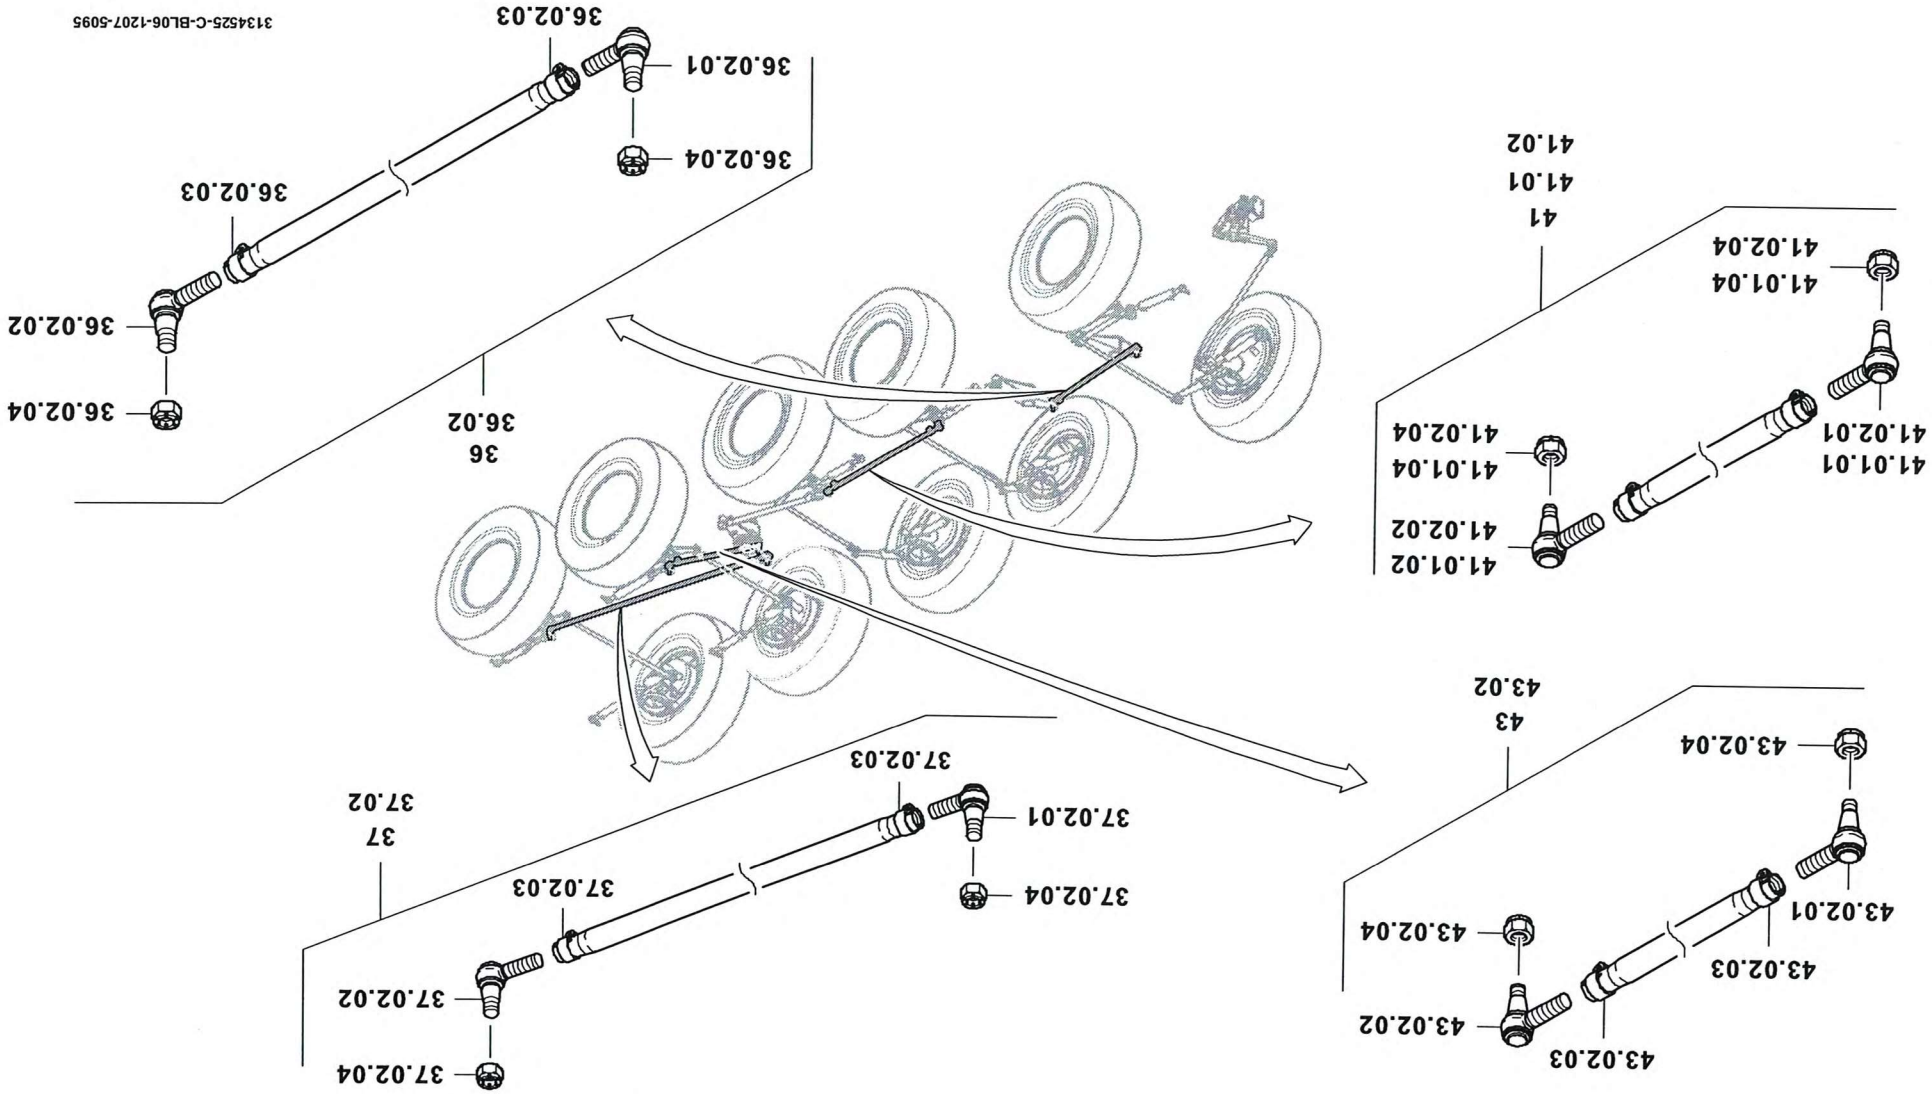

GROVEACHSANTRIEB
AXLE DRIVEBILDТАFEL
PICTORIAL DISPLAY

12.04

2214660-ETL E

1/5

GMK 5095
BE 505
G 061

GROVE

ACHSANTRIEB
AXLE DRIVE

BILDTAFEL
PICTORIAL DISPLAY

12.04

2214660-ETL E

3/5

GMK 5095
BE 505
G 061

3134525-C-BL05-1207-5095

GMK 5095 BE 505 G 072	BILDTAFEL PICTORIAL DISPLAY		12.07
	3134525-ETL C		6/7

GMK 5095 BE 505 G 072	BILDTAFEL PICTORIAL DISPLAY	12.07	3134525-ETL C	7/7

GMK 5095 BE 505 G 072	BILDTAFFEL PICTORIAL DISPLAY		07.08
	1/1	3054050-ETL C	