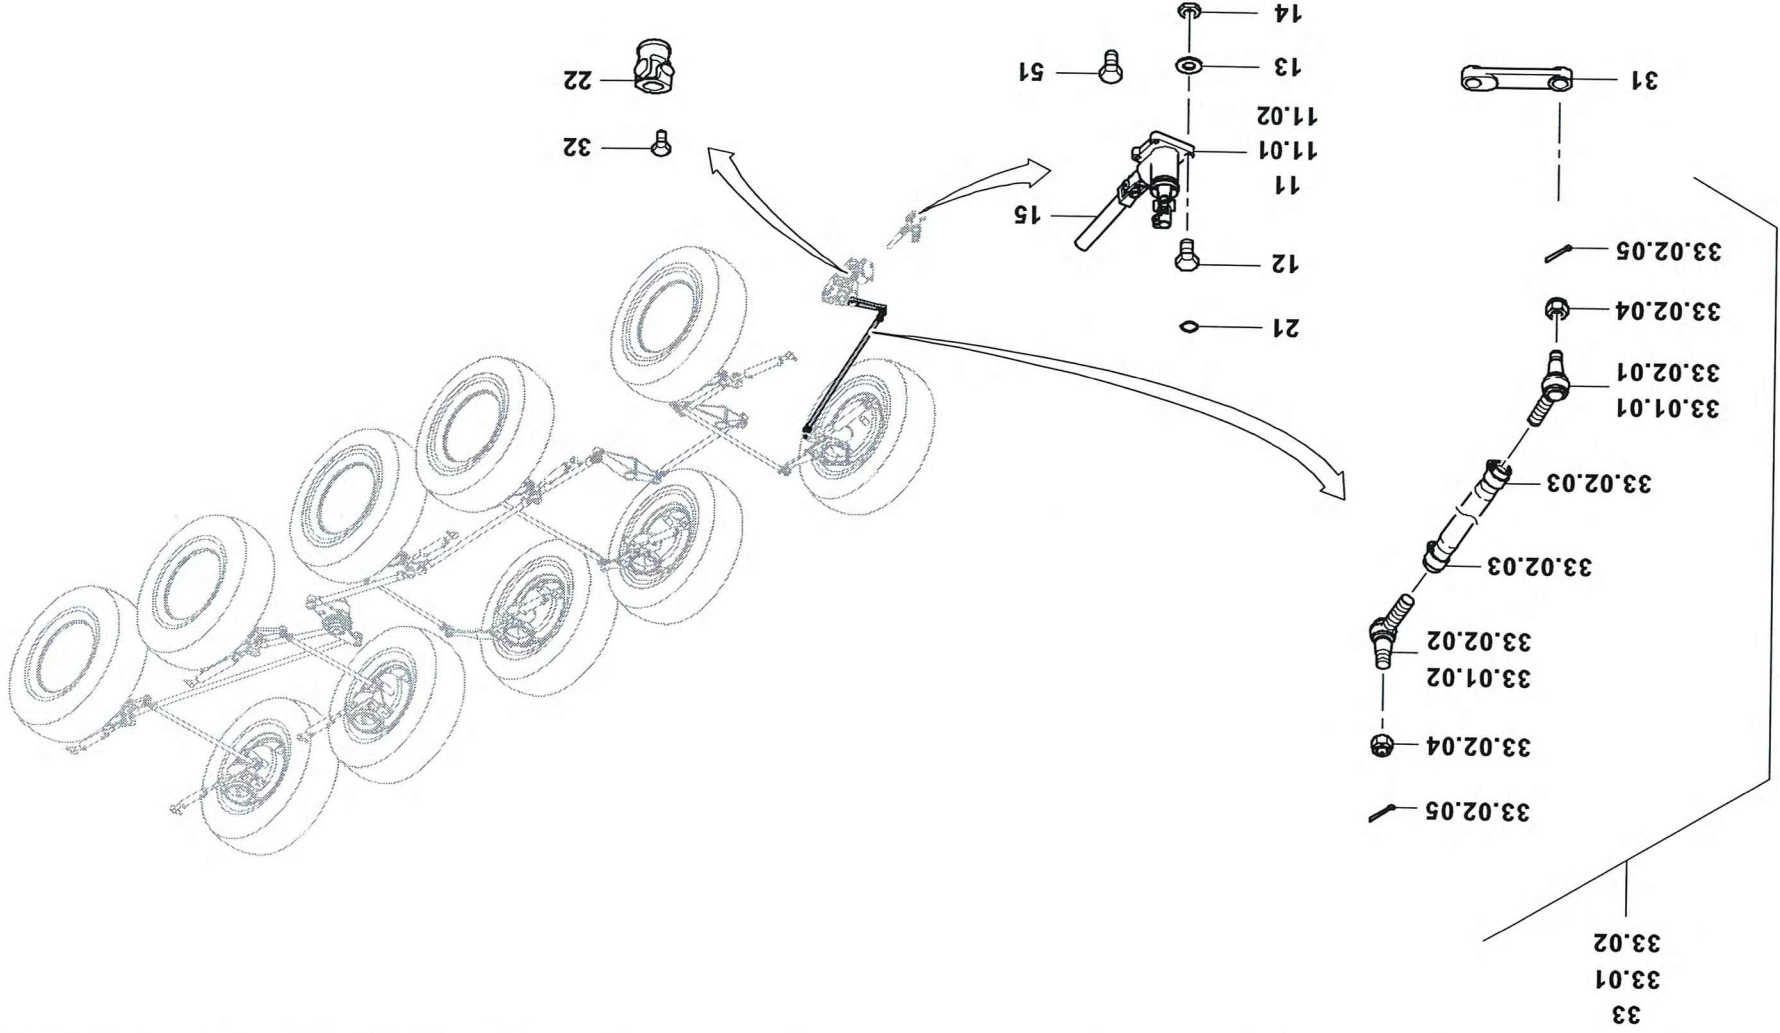

GROVEACHSANTRIEB
AXLE DRIVEBILDТАFEL
PICTORIAL DISPLAY

12.04

2214660-ETL E

1/5

GMK 5095
BE 505
G 061

GROVE

ACHSANTRIEB
AXLE DRIVE

BILDTAFEL
PICTORIAL DISPLAY

12.04

2214660-ETL E

3/5

GMK 5095
BE 505
G 061

3134525-C-BL05-1207-5095

GMK 5095 BE 505 G 072	BILDTAFEL PICTORIAL DISPLAY		12.07
	3134525-ETL C		6/7

GMK 5095 BE 505 G 072	BILDTAFEL PICTORIAL DISPLAY	12.07	3134525-ETL C	7/7

GMK 5095 BE 505 G 072	BILDTAFFEL PICTORIAL DISPLAY		07.08
	1/1	3054050-ETL C	