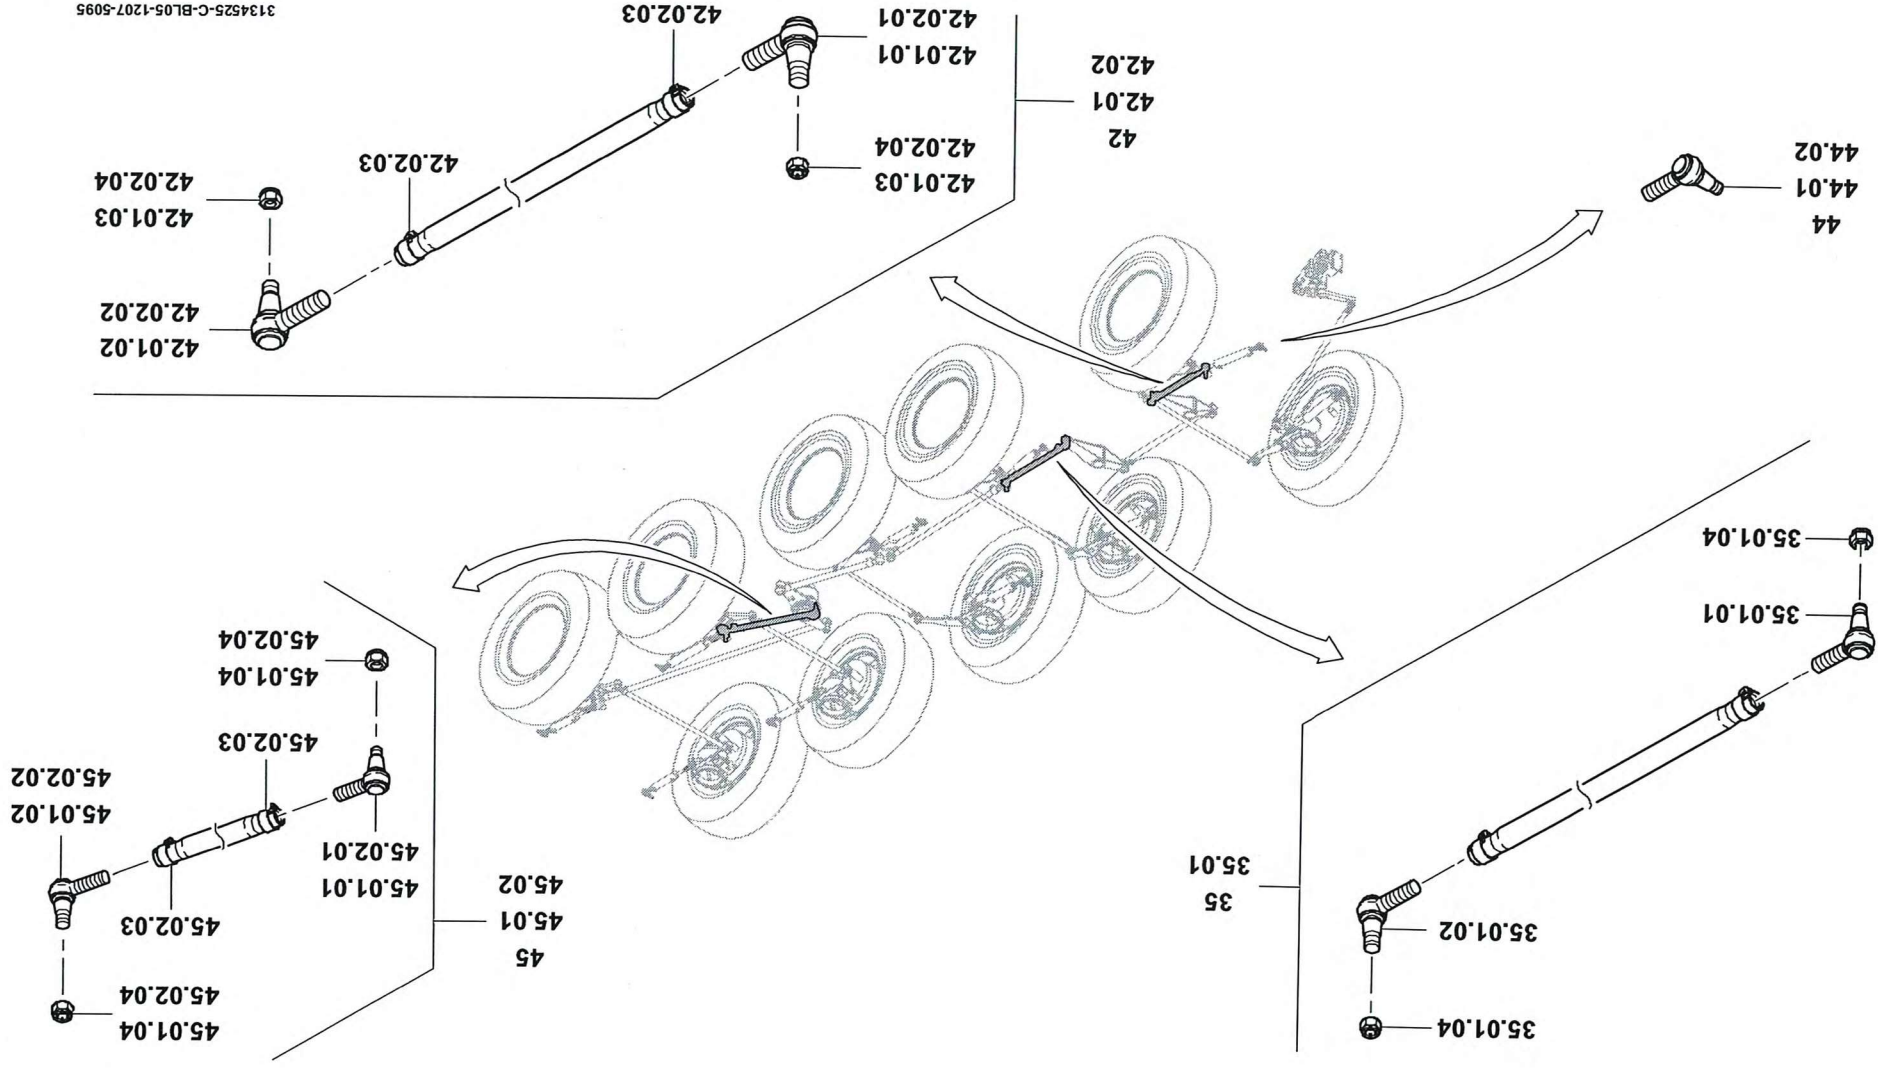

GROVEACHSANTRIEB
AXLE DRIVEBILDТАFEL
PICTORIAL DISPLAY

12.04

2214660-ETL E

1/5

GMK 5095
BE 505
G 061

GROVE

ACHSANTRIEB
AXLE DRIVE

BILDTAFEL
PICTORIAL DISPLAY

12.04

2214660-ETL E

3/5

GMK 5095
BE 505
G 061

3134525-C-BL05-1207-5095

GMK 5095 BE 505 G 072	BILDTAFEL PICTORIAL DISPLAY		12.07
	3134525-ETL C		6/7

GMK 5095 BE 505 G 072	BILDTAFEL PICTORIAL DISPLAY	12.07	3134525-ETL C	7/7

GMK 5095 BE 505 G 072	BILDTAFFEL PICTORIAL DISPLAY		07.08
	1/1	3054050-ETL C	